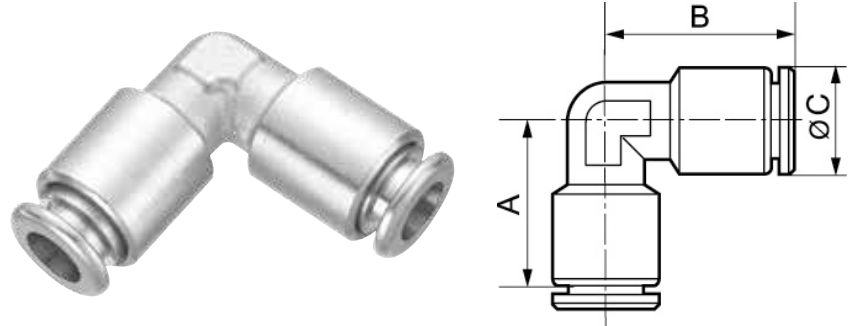

CONEX - METAL PUSH FITTINGS

90° equal elbow - RMC ET

Min / Max operating pressure

0 / 15 bar

Min. / Max temperature

-20 / 80 °C

Part number	Dim. A (mm)	Dim. B (mm)	Dim. C (mm)
RMC ET0404	21	21	9.8
RMC ET0606	22	22	11.6
RMC ET0808	26	26	13.5
RMC ET1010	30	30	15.6
RMC ET1212	34.5	34.5	17.8
RMC ET1414	37	37	19.8